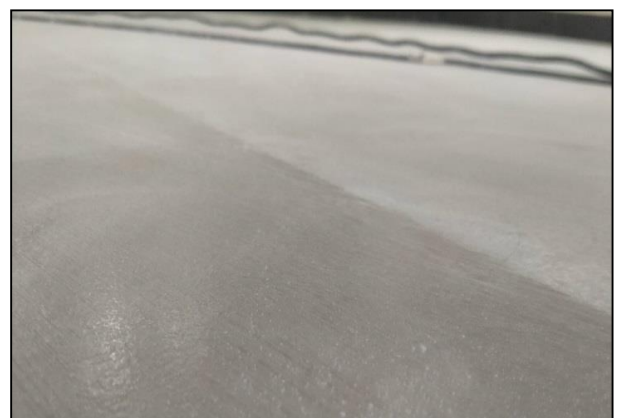

งานเคลือบพื้น Epoxy Selfleveling บนแผ่นกระเบื้อง ภายในพื้นที่สำนักงาน ของ บริษัท ดับบลิว เจ ซี จำกัด