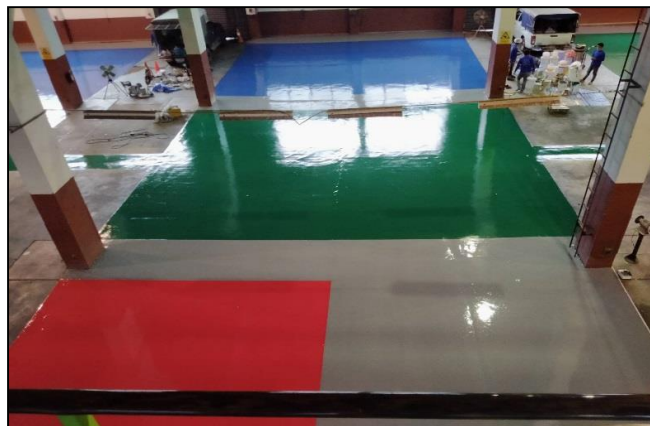

งานเคลือบพื้น Epoxy Coating พร้อมลงสารบล็อคความชื้น หน่วยงานการไฟฟ้าส่วนภูมิภาค

ภาพก่อนทำงาน

ภาพหลังเสร็จงาน

งานเคลือบพื้น Epoxy Coating พร้อมลงสารบล็อคความชื้น หน่วยงานการไฟฟ้าส่วนภูมิภาค

งานเคลือบพื้น Epoxy Coating พร้อมลงสารบล็อคความชื้น หน่วยงานการไฟฟ้าส่วนภูมิภาค

งานเคลือบพื้น Epoxy Coating พร้อมลงสารบล็อกความชื้น หน่วยงานการไฟฟ้าส่วนภูมิภาค

งานเคลือบพื้น Epoxy Coating พร้อมลงสารบล็อกความชื้น หน่วยงานการไฟฟ้าส่วนภูมิภาค

งานเคลือบพื้น Epoxy Coating พร้อมลงสารบล็อกความชื้น หน่วยงานการไฟฟ้าส่วนภูมิภาค