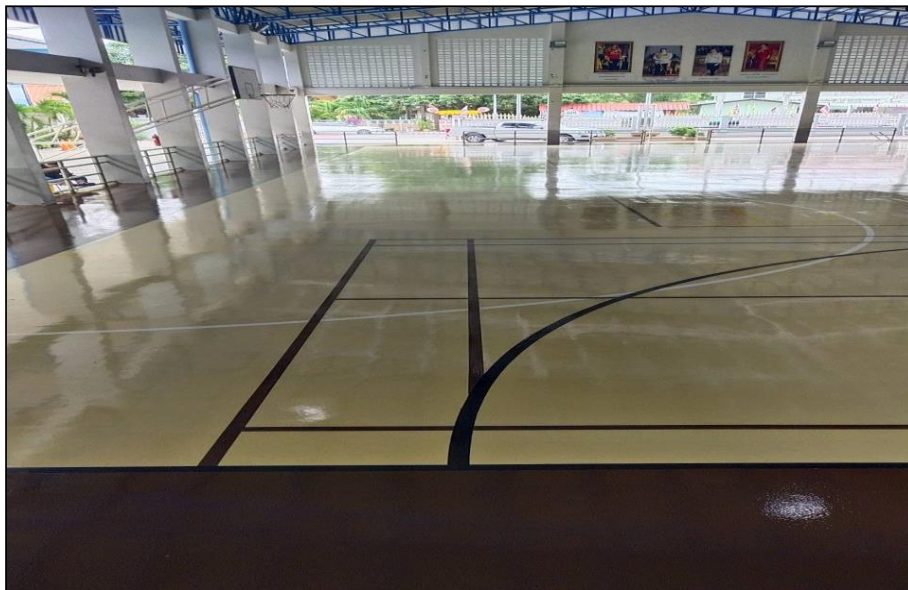

**งานเคลือบพื้นสนามกีฬา ระบบ Epoxy Coating โรงเรียนวัดทองคั้ง จ. ชลบุรี**

ภาพก่อนทำงาน

ภาพหลังเสร็จงาน

งานเคลือบพื้นสนามกีฬา ระบบ Epoxy Coating โรงเรียนวัดห่อคัง จ. ชลบุรี

งานเคลือบพื้นสนามกีฬา ระบบ Epoxy Coating โรงเรียนวัดทองคั้ง จ. ชลบุรี

งานเคลือบพื้นสนามกีฬา ระบบ Epoxy Coating โรงเรียนวัดทองคั้ง จ. ชลบุรี