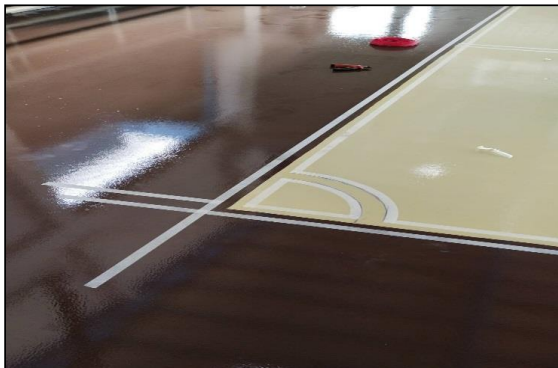

**งานเคลือบพื้นสนามกีฬา ระบบ Epoxy Coating โรงเรียนวัดทองคั้ง จ. ชลบุรี**

ภาพก่อนทำงาน

ภาพหลังเสร็จงาน

งานเคลือบพื้นสนามกีฬา ระบบ Epoxy Coating โรงเรียนวัดห่อคัง จ. ชลบุรี

งานเคลือบพื้นสนามกีฬา ระบบ Epoxy Coating โรงเรียนวัดทองคั้ง จ. ชลบุรี

งานเคลือบพื้นสนามกีฬา ระบบ Epoxy Coating โรงเรียนวัดทองคั้ง จ. ชลบุรี