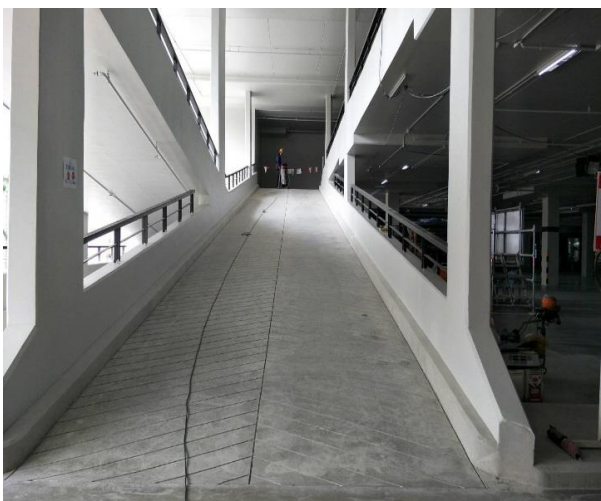

บริษัท ฤทธา จำกัด (โฮมโปรจรัญสนิทวงศ์)
งานเคลือบพื้น PU Coating Non slip