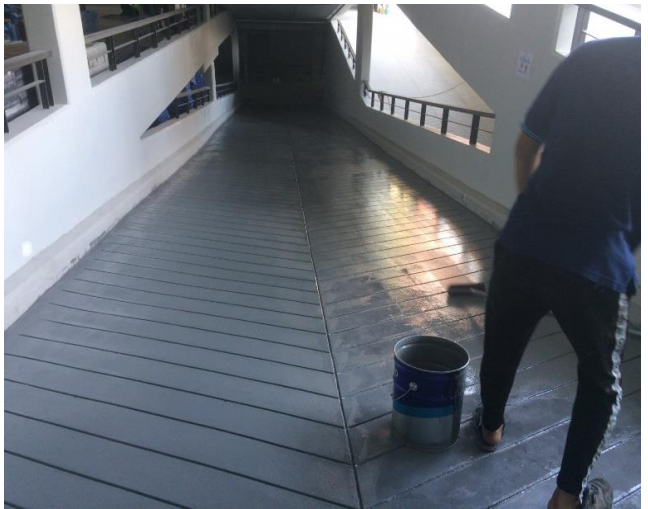

บริษัท ฤทธา จำกัด (โฮมโปรจรัญสนิทวงศ์)
งานเคลือบพื้น PU Coating Non slip