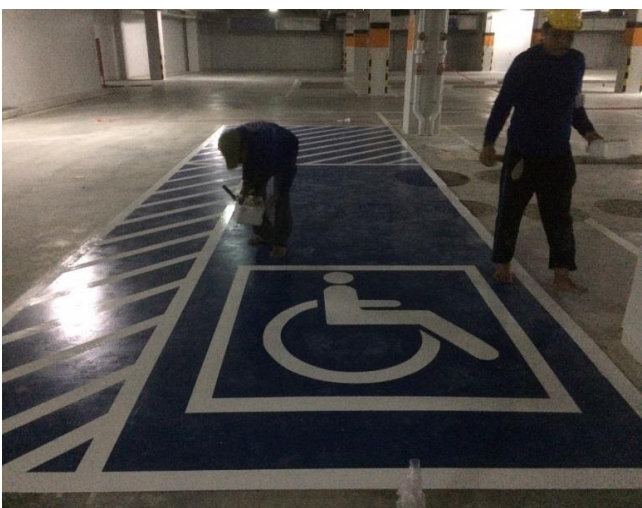

บริษัท ฤทธา จำกัด (โฮมโปรจรัญสนิทวงศ์)
งานเคลือบพื้น PU Coating Non slip

บริษัท ฤทธา จำกัด (โฮมโปรจรัญสนิทวงศ์)
งานเคลือบพื้น PU Coating Non slip

บริษัท ฤทธา จำกัด (โฮมโปรจรัญสนิทางค์)
งานเคลือบพื้น PU Coating Non slip