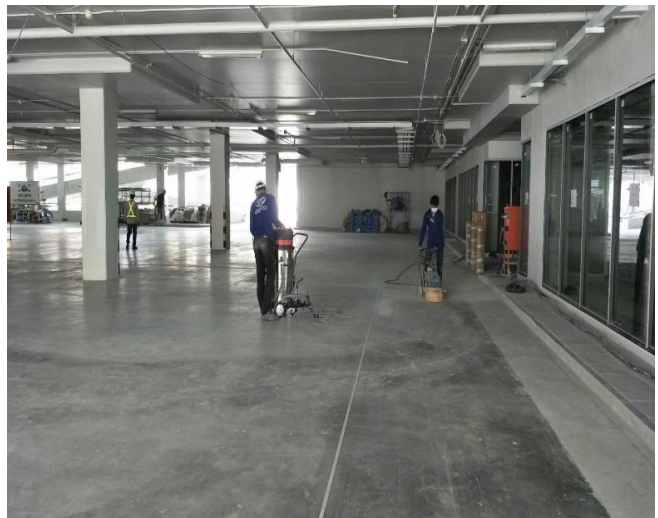

บริษัท ฤทธา จำกัด (โฮมโปรจรัญสนิทวงศ์)
งานเคลือบพื้น PU Coating Non slip