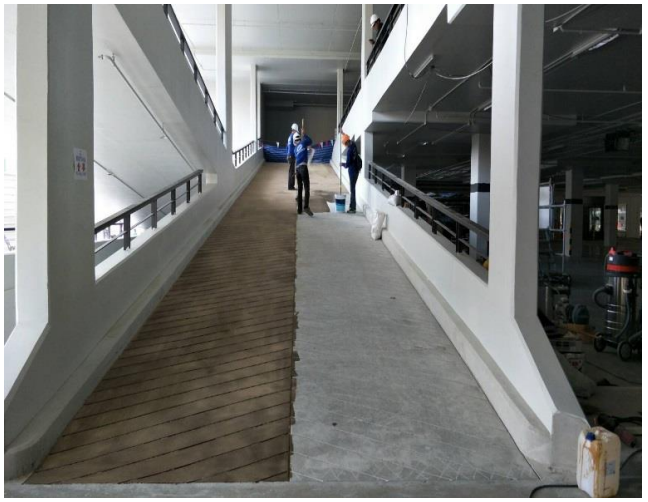

บริษัท ฤทธา จำกัด (โฮมโปรจรัญสนิทวงศ์)
งานเคลือบพื้น PU Coating Non slip