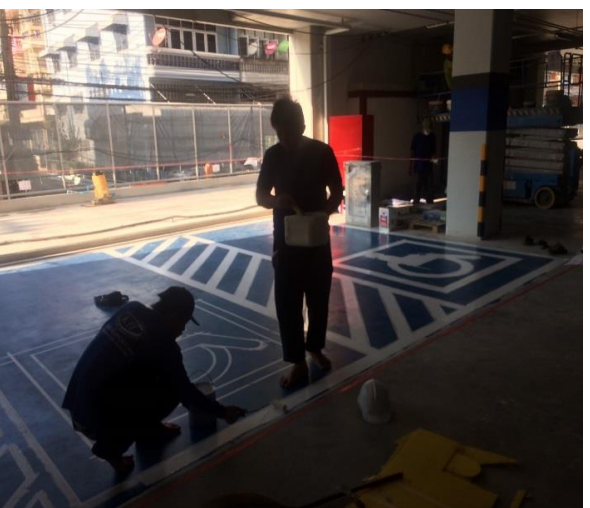

บริษัท ฤทธา จำกัด (โฮมโปรจรัญสนิทวงศ์)
งานเคลือบพื้น PU Coating Non slip

บริษัท ฤทธา จำกัด (โฮมโปรจรัญสนิทวงศ์)
งานเคลือบพื้น PU Coating Non slip

บริษัท ฤทธา จำกัด (โฮมโปรจรัญสนิทางค์)
งานเคลือบพื้น PU Coating Non slip

บริษัท ฤทธา จำกัด (โฮมโปรจรัญสนิทวงศ์)
งานเคลือบพื้น PU Coating Non slip