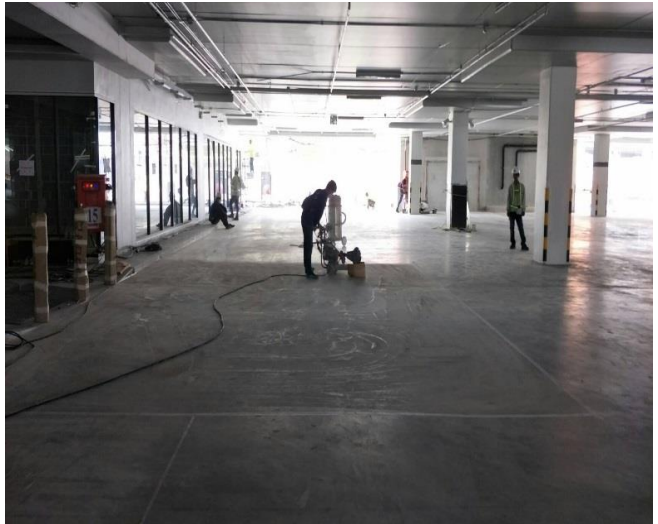

บริษัท ฤทธา จำกัด (โฮมโปรจรัญสนิทวงศ์)
งานเคลือบพื้น PU Coating Non slip