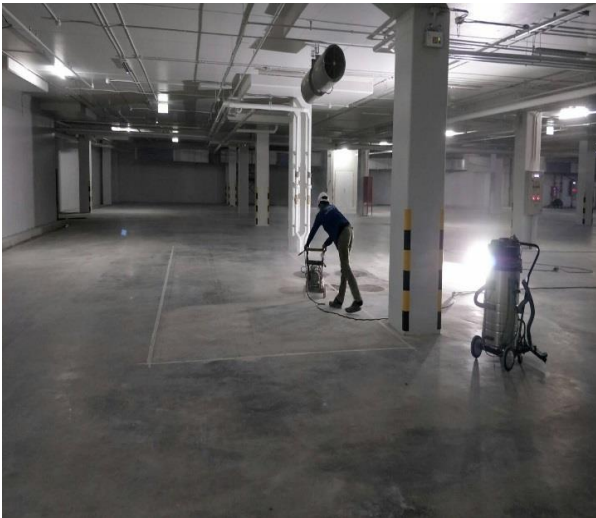

บริษัท ฤทธา จำกัด (โฮมโปรจรัญสนิทวงศ์)
งานเคลือบพื้น PU Coating Non slip