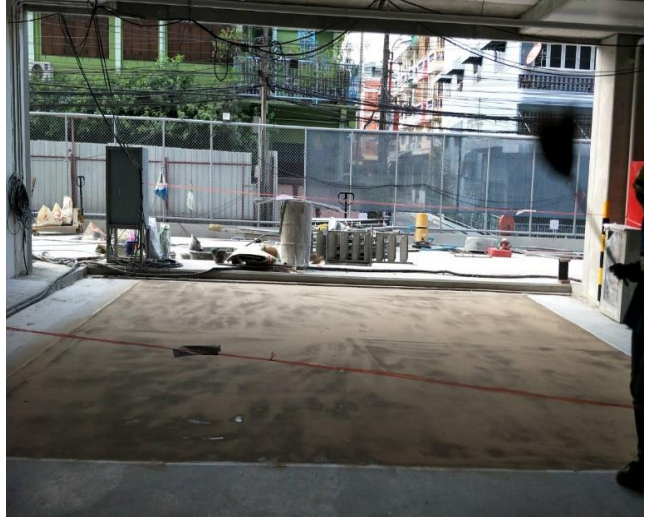

บริษัท ฤทธา จำกัด (โฮมโปรจรัญสนิทวงศ์)
งานเคลือบพื้น PU Coating Non slip