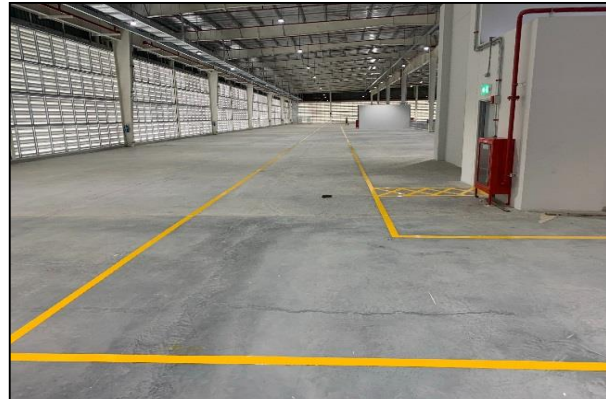

**บริษัท สรรพสินค้าเซ็นทรัล จำกัด สาขาคลังสินค้า 2 (New DC)  
งานเคลือบพื้นและตีเส้นด้วยระบบ EPOXY Coating**

ภาพก่อนทำงาน

ภาพหลังเสร็จงาน

**บริษัท สรรพสินค้าเซ็นทรัล จำกัด สาขาคลังสินค้า 2 (New DC)  
งานเคลือบพื้นและตีเส้นด้วยระบบ EPOXY Coating**

**บริษัท สรรพสินค้าเซ็นทรัล จำกัด สาขาคลังสินค้า 2 (New DC)  
งานเคลือบพื้นและตีเส้นด้วยระบบ EPOXY Coating**

**บริษัท สรรพสินค้าเซ็นทรัล จำกัด สาขาคลังสินค้า 2 (New DC)  
งานเคลือบพื้นและตีเส้นด้วยระบบ EPOXY Coating**