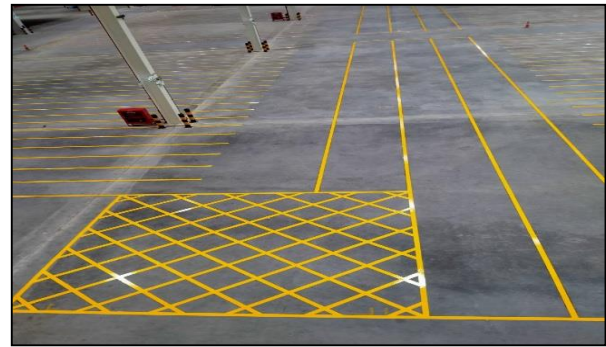

**บริษัท สรรพสินค้าเซ็นทรัล จำกัด สาขาคลังสินค้า 2 (New DC)  
งานเคลือบพื้นและตีเส้นด้วยระบบ EPOXY Coating**

ภาพก่อนทำงาน

ภาพหลังเสร็จงาน

**บริษัท สรรพสินค้าเซ็นทรัล จำกัด สาขาคลังสินค้า 2 (New DC)  
งานเคลือบพื้นและตีเส้นด้วยระบบ EPOXY Coating**

**บริษัท สรรพสินค้าเซ็นทรัล จำกัด สาขาคลังสินค้า 2 (New DC)  
งานเคลือบพื้นและตีเส้นด้วยระบบ EPOXY Coating**

**บริษัท สรรพสินค้าเซ็นทรัล จำกัด สาขาคลังสินค้า 2 (New DC)  
งานเคลือบพื้นและตีเส้นด้วยระบบ EPOXY Coating**

**บริษัท สรรพสินค้าเซ็นทรัล จำกัด สาขาคลังสินค้า 2 (New DC)  
งานเคลือบพื้นและตีเส้นด้วยระบบ EPOXY Coating**