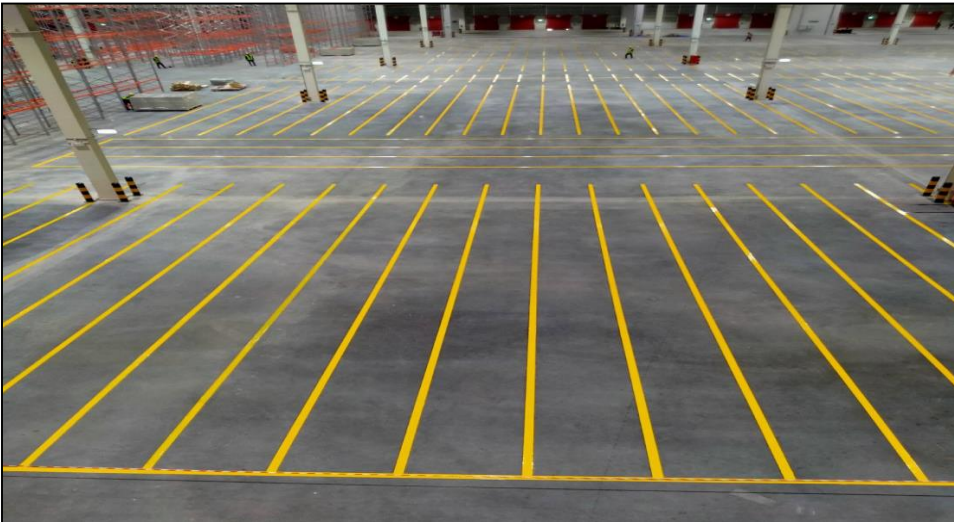

**บริษัท สรรพสินค้าเซ็นทรัล จำกัด สาขาคลังสินค้า 2 (New DC)  
งานเคลือบพื้นและตีเส้นด้วยระบบ EPOXY Coating**

ภาพก่อนทำงาน

ภาพหลังเสร็จงาน

**บริษัท สรรพสินค้าเซ็นทรัล จำกัด สาขาคลังสินค้า 2 (New DC)  
งานเคลือบพื้นและตีเส้นด้วยระบบ EPOXY Coating**

**บริษัท สรรพสินค้าเซ็นทรัล จำกัด สาขาคลังสินค้า 2 (New DC)  
งานเคลือบพื้นและตีเส้นด้วยระบบ EPOXY Coating**

**บริษัท สรรพสินค้าเซ็นทรัล จำกัด สาขาคลังสินค้า 2 (New DC)  
งานเคลือบพื้นและตีเส้นด้วยระบบ EPOXY Coating**