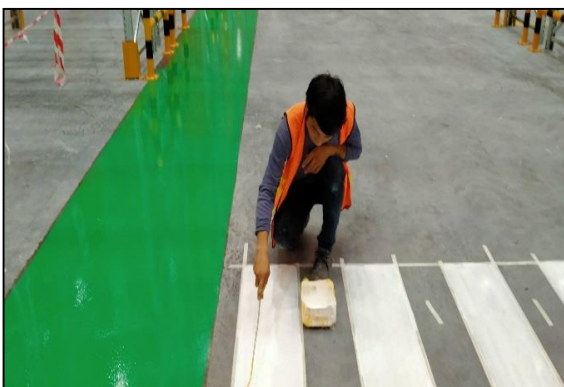

**บริษัท สรรพสินค้าเซ็นทรัล จำกัด สาขาคลังสินค้า 2 (New DC)  
งานเคลือบพื้นและตีเส้นด้วยระบบ EPOXY Coating**

ภาพก่อนทำงาน

ภาพหลังเสร็จงาน

**บริษัท สรรพสินค้าเซ็นทรัล จำกัด สาขาคลังสินค้า 2 (New DC)  
งานเคลือบพื้นและตีเส้นด้วยระบบ EPOXY Coating**

**บริษัท สรรพสินค้าเซ็นทรัล จำกัด สาขาคลังสินค้า 2 (New DC)  
งานเคลือบพื้นและตีเส้นด้วยระบบ EPOXY Coating**

**บริษัท สรรพสินค้าเซ็นทรัล จำกัด สาขาคลังสินค้า 2 (New DC)  
งานเคลือบพื้นและตีเส้นด้วยระบบ EPOXY Coating**