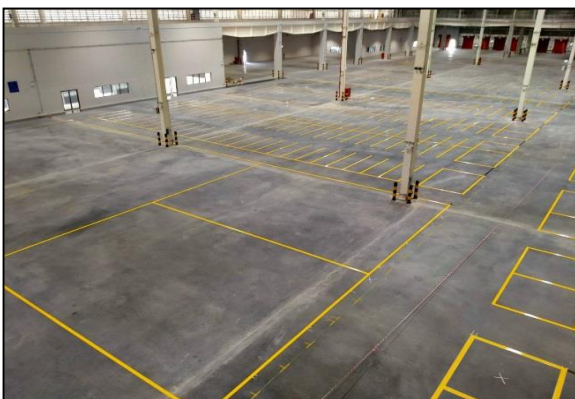

**บริษัท สรรพสินค้าเซ็นทรัล จำกัด สาขาคลังสินค้า 2 (New DC)  
งานเคลือบพื้นและตีเส้นด้วยระบบ EPOXY Coating**

ภาพก่อนทำงาน

ภาพหลังเสร็จงาน

**บริษัท สรรพสินค้าเซ็นทรัล จำกัด สาขาคลังสินค้า 2 (New DC)  
งานเคลือบพื้นและตีเส้นด้วยระบบ EPOXY Coating**

**บริษัท สรรพสินค้าเซ็นทรัล จำกัด สาขาคลังสินค้า 2 (New DC)  
งานเคลือบพื้นและตีเส้นด้วยระบบ EPOXY Coating**

**บริษัท สรรพสินค้าเซ็นทรัล จำกัด สาขาคลังสินค้า 2 (New DC)  
งานเคลือบพื้นและตีเส้นด้วยระบบ EPOXY Coating**