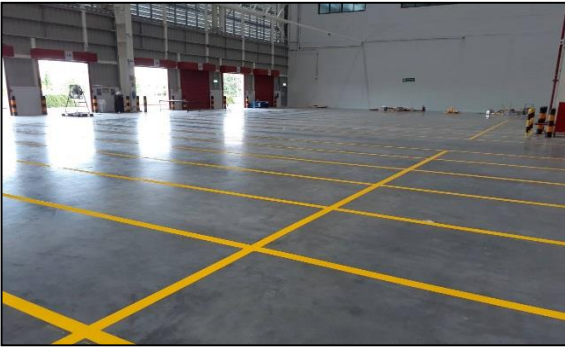

**บริษัท สรรพสินค้าเซ็นทรัล จำกัด สาขาคลังสินค้า 2 (New DC)  
งานเคลือบพื้นและตีเส้นด้วยระบบ EPOXY Coating**

ภาพก่อนทำงาน

ภาพหลังเสร็จงาน

**บริษัท สรรพสินค้าเซ็นทรัล จำกัด สาขาคลังสินค้า 2 (New DC)  
งานเคลือบพื้นและตีเส้นด้วยระบบ EPOXY Coating**

**บริษัท สรรพสินค้าเซ็นทรัล จำกัด สาขาคลังสินค้า 2 (New DC)  
งานเคลือบพื้นและตีเส้นด้วยระบบ EPOXY Coating**

**บริษัท สรรพสินค้าเซ็นทรัล จำกัด สาขาคลังสินค้า 2 (New DC)  
งานเคลือบพื้นและตีเส้นด้วยระบบ EPOXY Coating**

**บริษัท สรรพสินค้าเซ็นทรัล จำกัด สาขาคลังสินค้า 2 (New DC)  
งานเคลือบพื้นและตีเส้นด้วยระบบ EPOXY Coating**