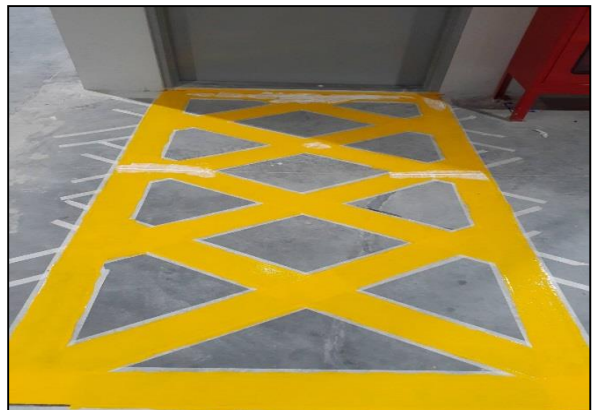

**บริษัท สรรพสินค้าเซ็นทรัล จำกัด สาขาคลังสินค้า 2 (New DC)  
งานเคลือบพื้นและตีเส้นด้วยระบบ EPOXY Coating**

ภาพก่อนทำงาน

ภาพหลังเสร็จงาน

**บริษัท สรรพสินค้าเซ็นทรัล จำกัด สาขาคลังสินค้า 2 (New DC)  
งานเคลือบพื้นและตีเส้นด้วยระบบ EPOXY Coating**

**บริษัท สรรพสินค้าเซ็นทรัล จำกัด สาขาคลังสินค้า 2 (New DC)  
งานเคลือบพื้นและตีเส้นด้วยระบบ EPOXY Coating**

**บริษัท สรรพสินค้าเซ็นทรัล จำกัด สาขาคลังสินค้า 2 (New DC)  
งานเคลือบพื้นและตีเส้นด้วยระบบ EPOXY Coating**