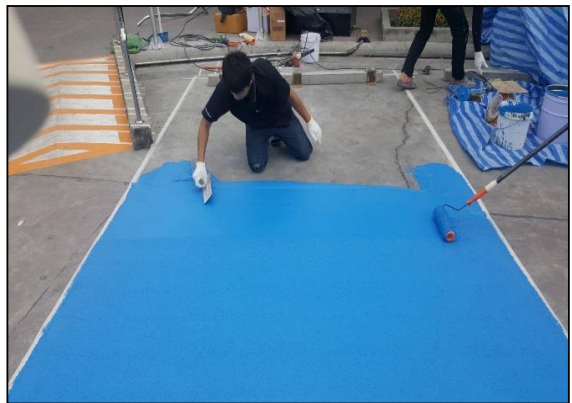

บริษัท นวรัฐบิวเดอร์ จำกัด
งานเคลือบพื้นช่องจอดรถ ด้วยระบบ Cold Plastic

บริษัท นวรัฐบิวเดอร์ จำกัด
งานเคลือบพื้นช่องจอดรถ ด้วยระบบ Cold Plastic