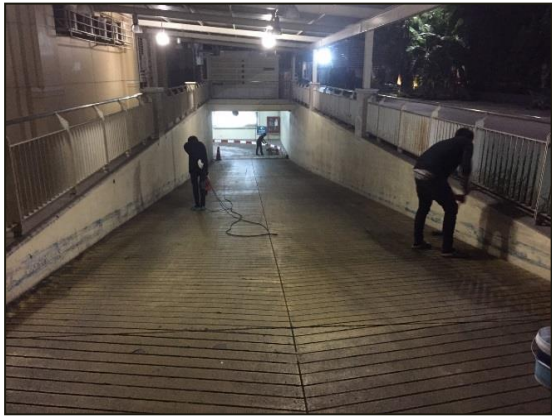

บริษัท โสภมิตร โปรดัคส์ เซ็นเตอร์ จำกัด (สาขาหัวหิน)
งานทาสีจราจร Cold Plastic

**บริษัท โสภ โปรดัคส์ เซ็นเตอร์ จำกัด (สาขาหัวหิน)
งานทาสีจราจร Cold Plastic**