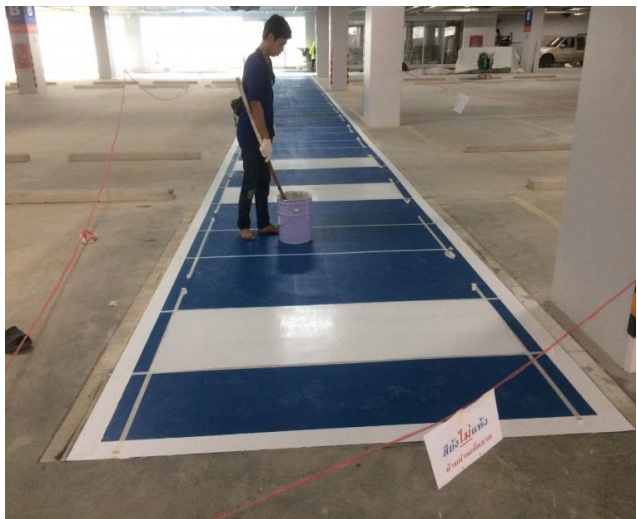

บริษัท โฮม โปรดักส์ เซ็นเตอร์ จำกัด (มหาชน) สาขาแฟชัน ไอร์แลนด์
งานเคลือบพื้น PU Coating Non slip