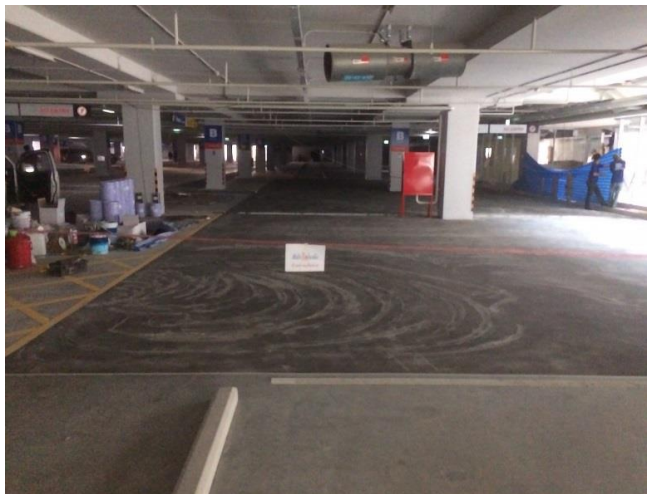

บริษัท โฮม โปรดักส์ เซ็นเตอร์ จำกัด (มหาชน) สาขาแฟชั่น ไอร์แลนด์
งานเคลือบพื้น PU Coating Non slip