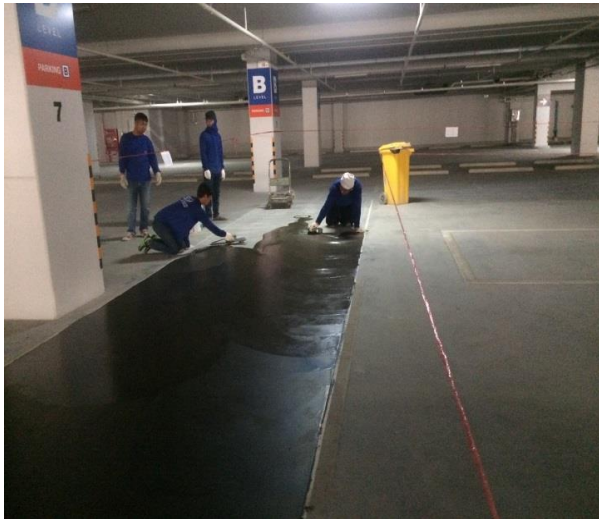

บริษัท โฮม โปรดักส์ เซ็นเตอร์ จำกัด (มหาชน) สาขาแฟชั่น ไอร์แลนด์
งานเคลือบพื้น PU Coating Non slip

บริษัท โสุม โปรดักส์ เซ็นเตอร์ จำกัด (มหาชน) สาขาแฟชัน ไอร์แลนด์
งานเคลือบพื้น PU Coating Non slip

บริษัท โฮม โปรดักส์ เซ็นเตอร์ จำกัด (มหาชน) สาขาแฟชัน ไอร์แลนด์
งานเคลือบพื้น PU Coating Non slip

บริษัท โฮม โปรดักส์ เซ็นเตอร์ จำกัด (มหาชน) สาขาแฟชัน ไอร์แลนด์
งานเคลือบพื้น PU Coating Non slip