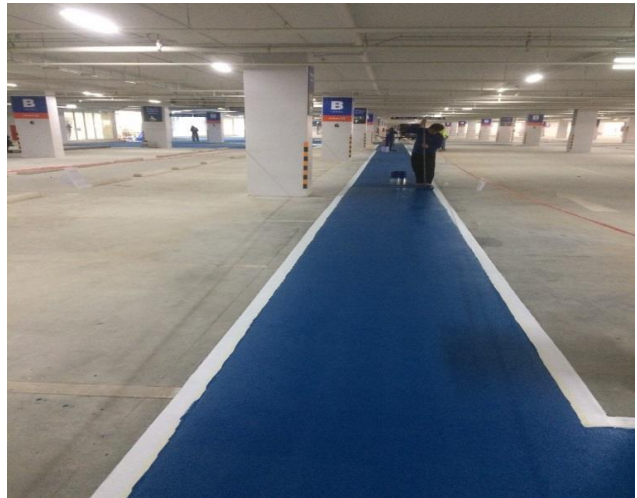

บริษัท โฮม โปรดักส์ เซ็นเตอร์ จำกัด (มหาชน) สาขาแฟชัน ไอร์แลนด์
งานเคลือบพื้น PU Coating Non slip