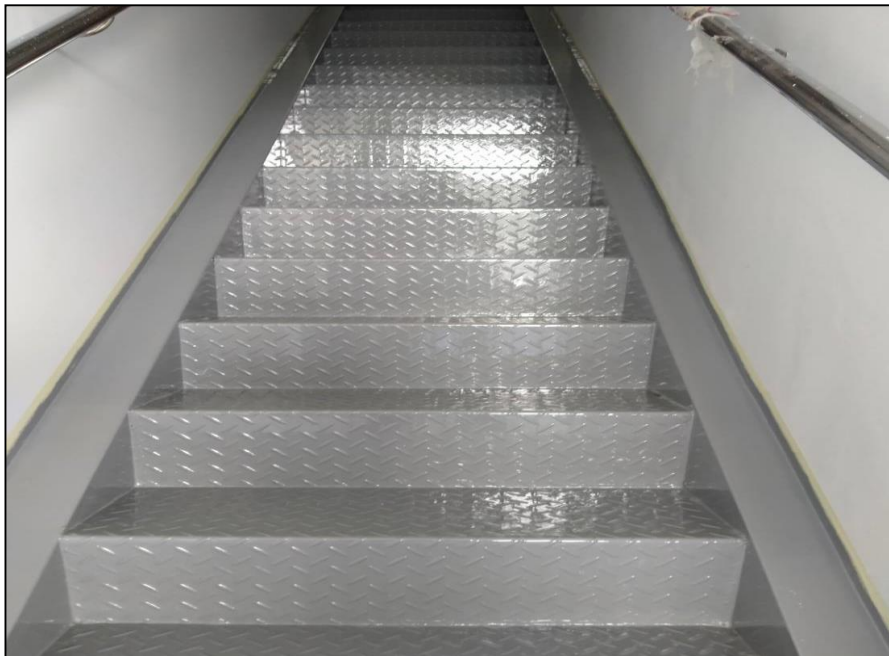

บริษัท โดม คอนซัลแตนท์ จำกัด
งานเคลือบพื้นระบบ Epoxy Coating บนบันไดเหล็ก

ภาพก่อนทำงาน

บริษัท โดม คอนซัลแตนท์ จำกัด
งานเคลือบพื้นระบบ Epoxy Coating บนบันไดเหล็ก

บริษัท โดม คอนซัลแตนท์ จำกัด
งานเคลือบพื้นระบบ Epoxy Coating บนบันไดเหล็ก