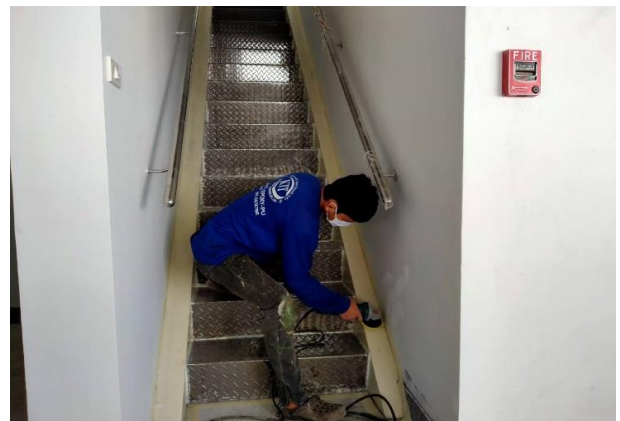

บริษัท โดม คอนซัลแตนท์ จำกัด
งานเคลือบพื้นระบบ Epoxy Coating บนบันไดเหล็ก

ภาพก่อนทำงาน

บริษัท โดม คอนซัลแตนท์ จำกัด
งานเคลือบพื้นระบบ Epoxy Coating บนบันไดเหล็ก

บริษัท โดม คอนซัลแตนท์ จำกัด
งานเคลือบพื้นระบบ Epoxy Coating บนบันไดเหล็ก