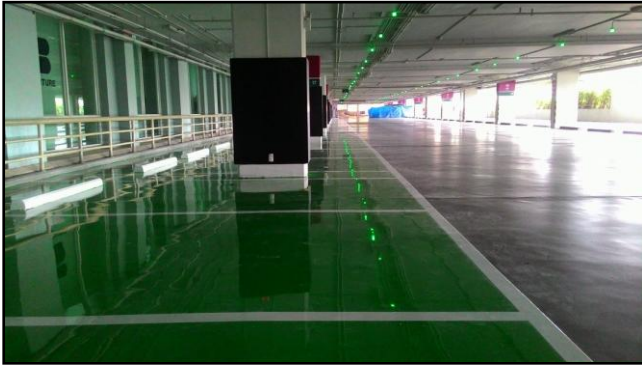

บริษัท โสม โปรดักส์ เซ็นเตอร์ จำกัด (สาขาหัวหิน)
งานเคลือบพื้น Epoxy Selfleveling พร้อมตีเส้นลานจอดรถVIP

**บริษัท โสม โปรดักส์ เซ็นเตอร์ จำกัด (สาขาหัวหิน)
งานเคลือบพื้น Epoxy Selfleveling พร้อมตีเส้นลานจอดรถVIP**