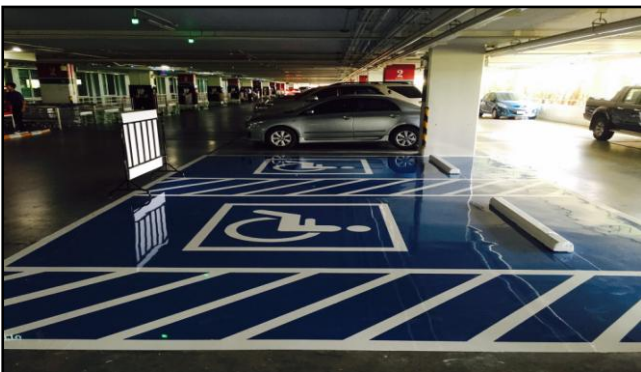

บริษัท โสม โปรดักส์ เซ็นเตอร์ จำกัด (สาขาหัวหิน)
งานเคลือบพื้น Epoxy Selfleveling พร้อมตีเส้นลานจอดรถVIP

**บริษัท โสม โปรดักส์ เซ็นเตอร์ จำกัด (สาขาหัวหิน)
งานเคลือบพื้น Epoxy Selfleveling พร้อมตีเส้นลานจอดรถVIP**